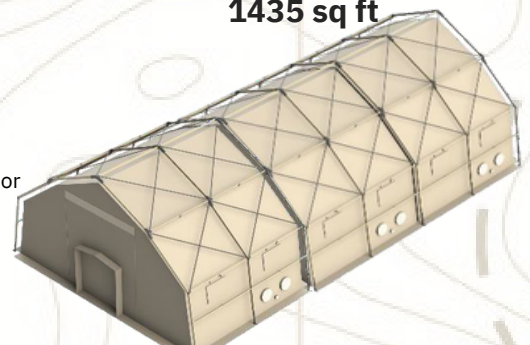

DT - 8340-01-691-9833
OD - 8340-01-692-0013

TXL40

29x16.5
480 sq ft

6 Door

DT - 8340-01-691-992
7OD - 8340-01-692-0023

TXL80

29x33 957
sq ft

6 Door

DT - 8340-01-691-9841
OD - 8340-01-692-0043

TXL120

29x49.5
1435 sq ft

6 Door

DT - 8340-01-691-9917
OD - 8340-01-689-5983

SM5 Vestibule

14.7
23.0

DT - 8340-01-693-8866
OD - 8340-01-689-5960